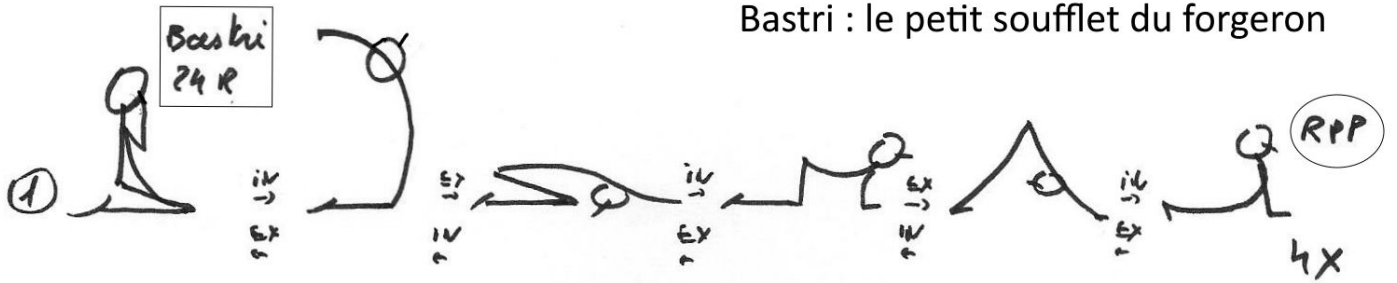

Bastri : le petit soufflet du forgeron

coude et genoux s'écartés

⑫ Nadi shodana

	IN	RP	EX	RV
4R	1	1/2	1	1/2
4R	1	1	1	1/2
4R	1	1	1	1
4R	1	1 1/2	1	1
4R	1	2	1	1
4R	libre	0	libre	0