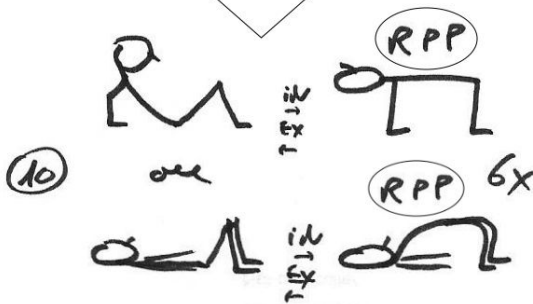

Bastri : le petit soufflet du forgeron

coude et genoux s'écartés

⑫ Nadi shodana

	IN	RP	EX	RV
4R	1	1/2	1	1/2
4R	1	1	1	1/2
4R	1	1	1	1
4R	1	1 1/2	1	1
4R	1	2	1	1
4R	libre	0	libre	0